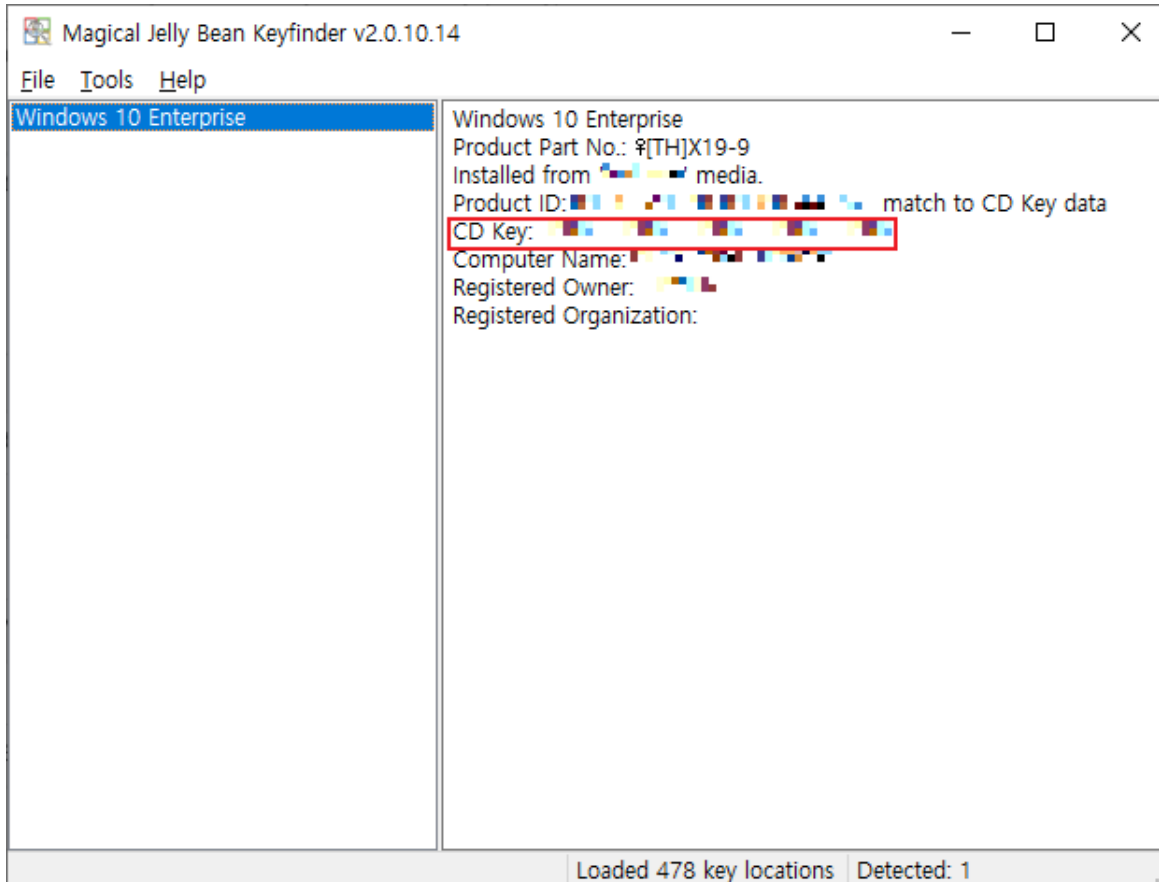

Features	Magical Jelly Bean Keyfinder	Recover Keys
Number of supported programs	300+	10,000+
Scan another or non-bootable Windows	✓	✓
Works with 64-bit systems	✓	✓
Recover serials for Windows 7 / 8 / 10 / 11 and Office 2010	✓	✓
Recover product key for Windows 7 / 8 / 10 / 11 from BIOS	✗	✓
Deep-scan	✗	✓
Recover serials for Adobe CS2-CS6 products	✗	✓
Scan remote network computers	✗	✓
Scan files for product keys	✗	✓
Portable USB version *	✗	✓
Technical support	✗	✓
Save to...	TXT, CSV	12 formats
Price	Free	From \$29.95

[Download](#) [Download](#)

1 <https://www.magicaljellybean.com/keyfinder/>

사이트 접속 → Free 버전 Download 버튼 클릭

→ 압축 풀고 keyfinder.exe 실행

1 CD Key에 윈도우 키 출력

해당 프로그램의 경우 윈도우 에디션이 다르게 출력되고 키가 BBBBBB-BBBBBB-BBBBBB-BBBBBB로 출력되는 에러가 가끔 있습니다.
참고용으로만 확인해 주세요